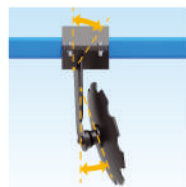

Борона-мульчировщик

PULSAR

НОВИНКА

PULSAR БМ-7

Борона-мульчировщик PULSAR предназначен для:

ВЕСНОЙ:

- закрытия влаги;
- поверхностного рыхления почвы на глубину 6-12см;
- выравнивания поверхности поля после пахоты.

Горячая линия — бесплатные звонки по РФ

8 800 700 500 8

almaztd.ru

Преимущества бороны-мульчировщика АЛМАЗ

Долговечные диски
толщиной 5 мм подвергнуты специальной термообработке.

Режущая кромка диска
обработана путем раскатки, что повышает ее износостойкость.

Оптимально подобранный угол атаки дисков — это эффективность обработки и экономия ГСМ.

Резиновые амортизаторы
сглаживают нагрузки при контакте диска с препятствиями.

Не требующие обслуживания подшипниковые узлы выдерживают высокие нагрузки.