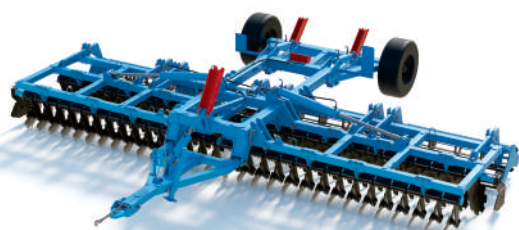

Борона-мульчировщик

PULSAR

НОВИНКА

PULSAR БМ-7

Борона-мульчировщик PULSAR предназначен для:

ВЕСНОЙ:

- закрытия влаги;
- поверхностного рыхления почвы на глубину 6-12см;
- выравнивания поверхности поля после пахоты.

Горячая линия — бесплатные звонки по РФ

8 800 700 500 8

almaztd.ru

Преимущества бороны-мульчировщика АЛМАЗ

Долговечные диски
толщиной 5 мм подвергнуты специальной термообработке.

Режущая кромка диска
обработана путем раскатки, что повышает ее износостойкость.

Оптимально подобранный угол атаки дисков — это эффективность обработки и экономия ГСМ.

Резиновые амортизаторы
сглаживают нагрузки при контакте диска с препятствиями.

Не требующие обслуживания подшипниковые узлы выдерживают высокие нагрузки.

Усиленные стойки
гарантируют прочность на высоких скоростях.

Тандемный каток
оптимально копирует поверхность почвы.

Подшипниковые узлы катков выдерживают максимальные нагрузки.

Технические характеристики: