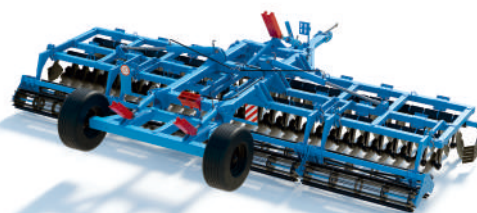

Борона-мульчировщик

PULSAR

НОВИНКА

PULSAR БМ-7

Борона-мульчировщик PULSAR предназначен для:

ВЕСНОЙ:

- закрытия влаги;
- поверхностного рыхления почвы на глубину 6-12см;
- выравнивания поверхности поля после пахоты.

Горячая линия — бесплатные звонки по РФ

8 800 700 500 8

almaztd.ru

Преимущества бороны-мульчировщика АЛМАЗ

Долговечные диски
толщиной 5 мм подвергнуты специальной термообработке.

Режущая кромка диска
обработана путем раскатки, что повышает ее износостойкость.

Усиленные стойки
гарантируют прочность на высоких скоростях.

Тандемный каток
оптимально копирует поверхность почвы.

Подшипниковые узлы катков выдерживают максимальные нагрузки.

Технические характеристики: